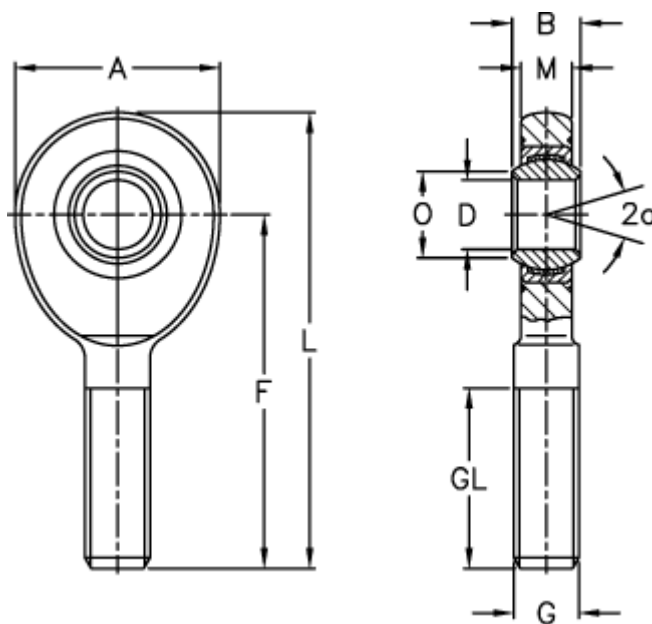

Varenummer: 03469035

Beskrivelse: Fluro Ledhoved EA 35D-NIRO

Mål

A	= 82	L	= 181
a (grader)	= 6	M	= 21
B	= 25	O	= 39.8
D	= 35	Statisk træk kN	= 111
Dynamisk træk kN	= 153	Vægt	= 1400
F	= 140		
g	= M36x3		
GL	= 82		